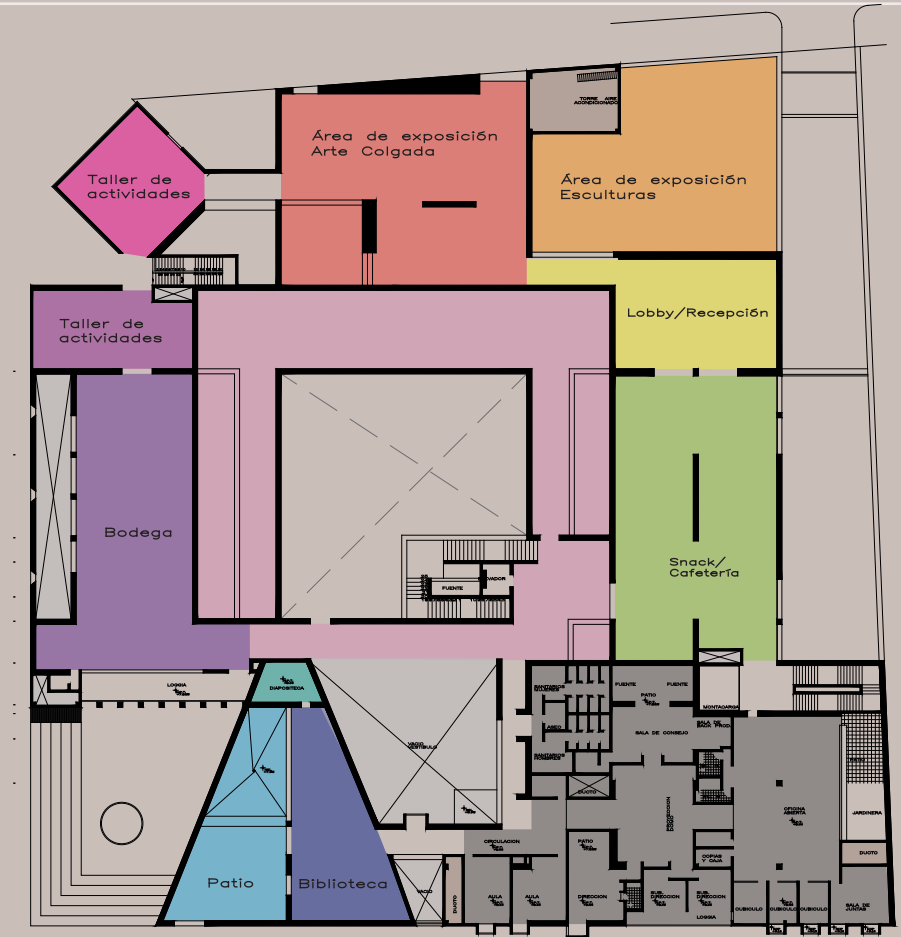

UBICACION:

MUSEO DE ARTE CONTEMPORANEO

Dirección: Juan Zuazua, Padre Raymundo Jardón y, Centro, 64000 Monterrey, N.L.

MELEKO MOKGOSI

- Pasillo
- Taller de actividades
- Taller de actividades
- Bodega
- Patio
- Biblioteca
- Snack/Cafetería
- Lobby/Recepción
- Área de exposición Esculturas
- Área de exposición Arte Colgada
- Area oficinas/trabajo
- Ductos
- Vacio

ZONIFICACION DE AREAS

El Museo de Arte Contemporáneo de Monterrey, MARCO, es uno de los centros culturales más importantes de América Latina cuyo se encamina a la promoción del arte contemporáneo internacional.